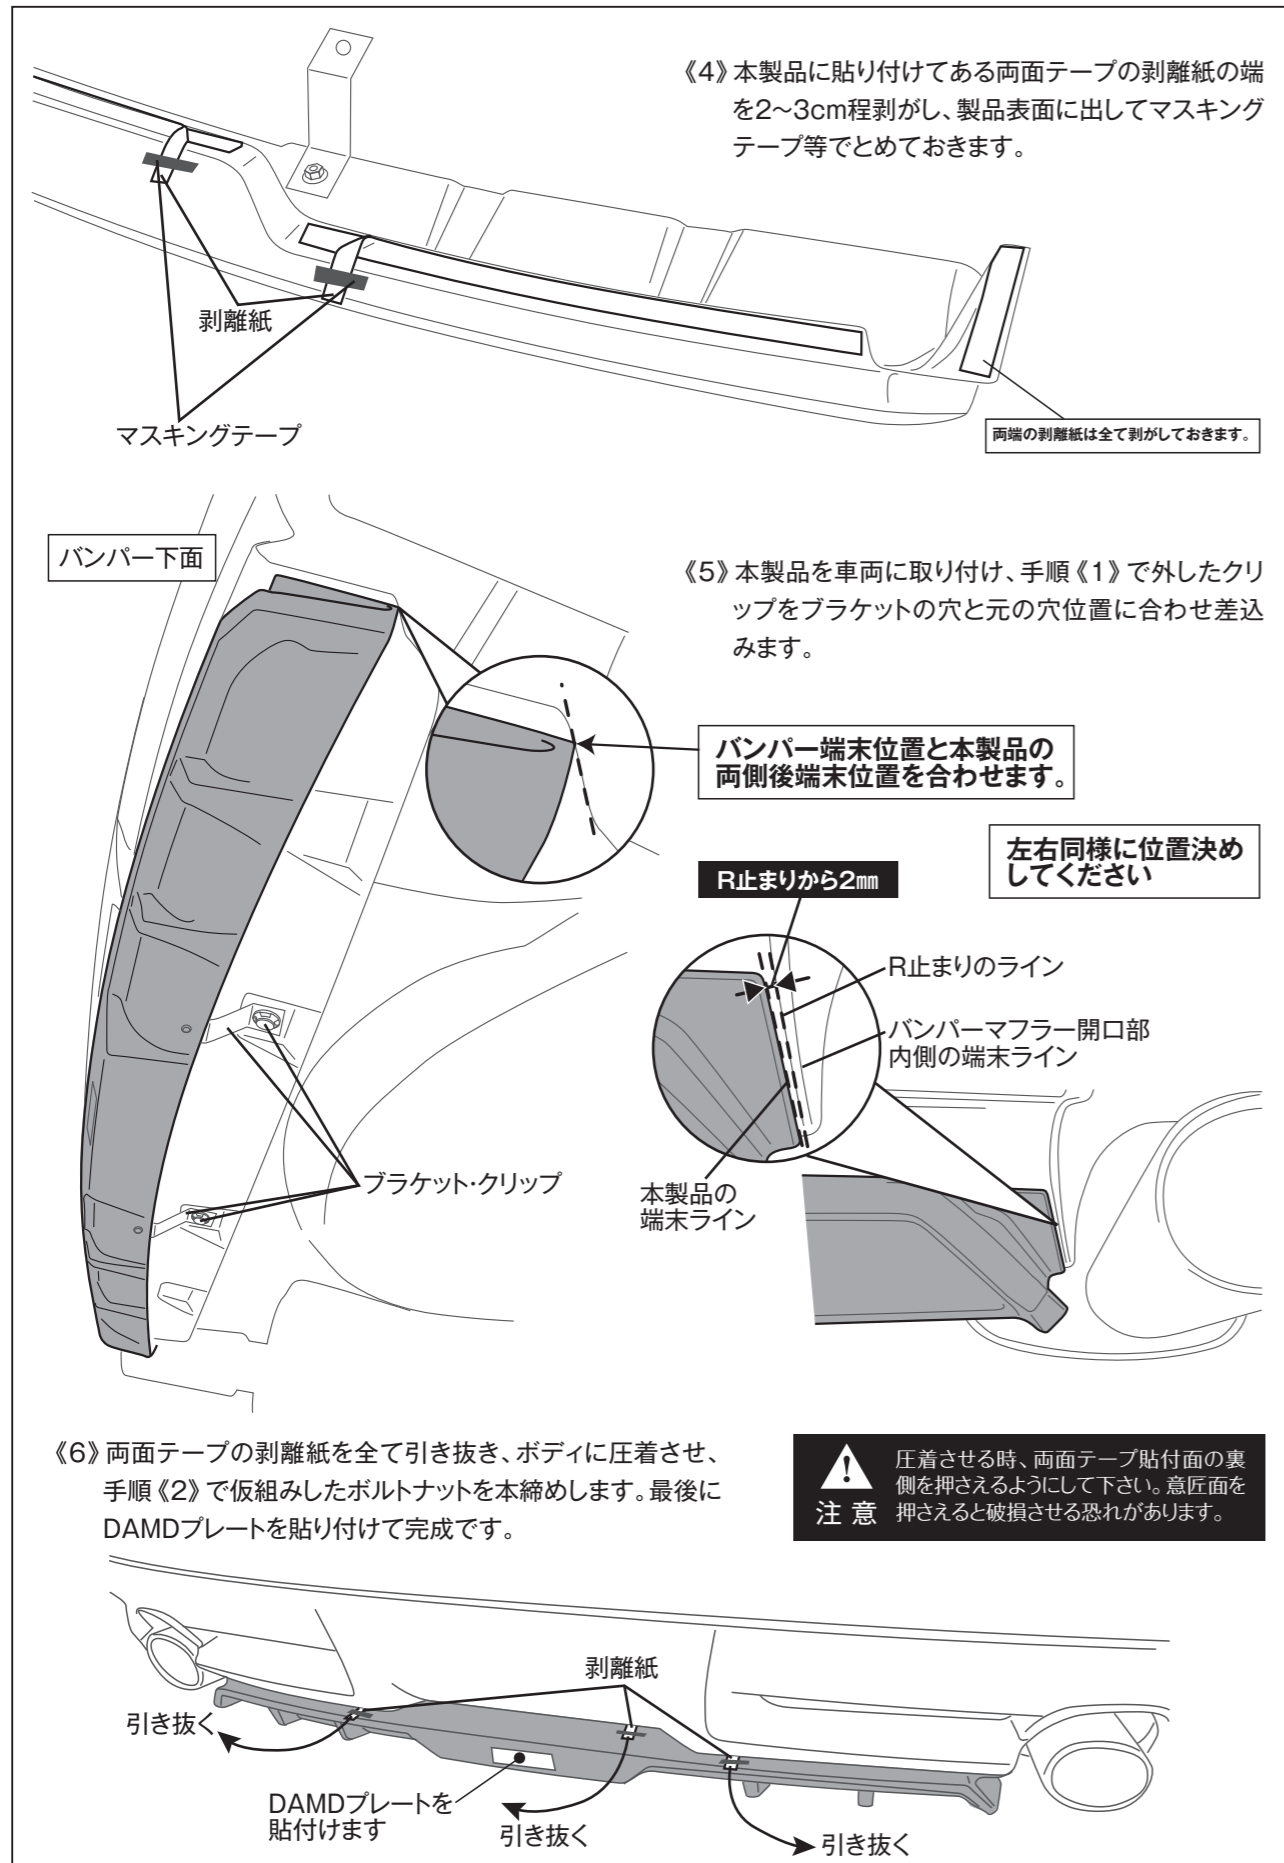

本製品の取付け

本取扱説明書は有資格業者向けに作成されておりますので、本製品の取り付けは全国のスバルディーラー、または知識と経験のあるショップや自動車用品店で行なってください。