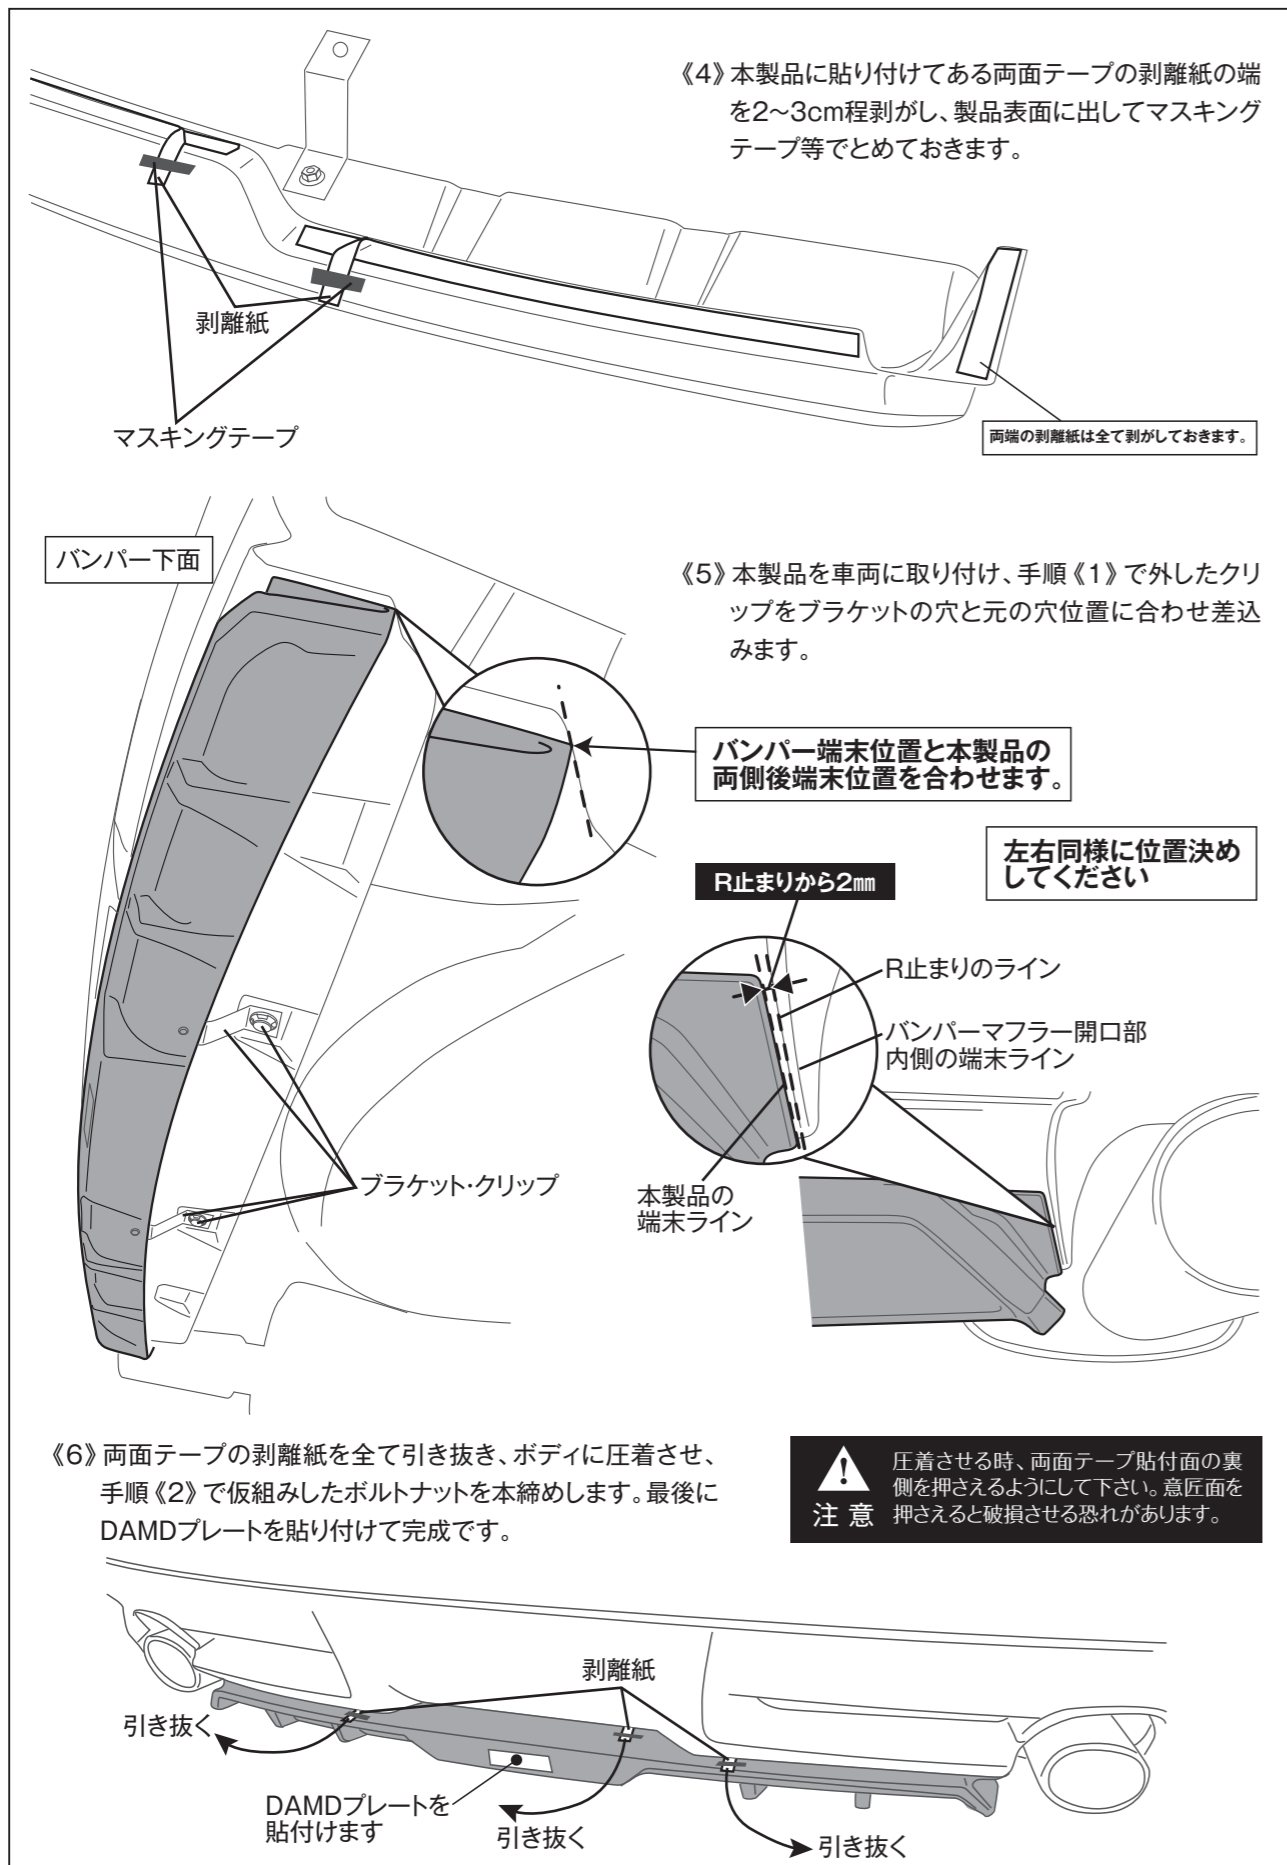

本製品の取付け

本取扱説明書は有資格作業員向けに作成されておりますので、本製品の取り付けは全国のスバルディーラー、または知識と経験のあるショップや自動車用品店で行なってください。